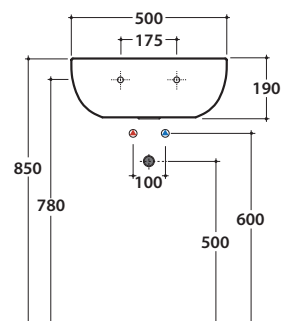

GRACE LAVABO GR050.BI

CE EN 14688:2015

GLOBO

Cod. **GR050.BI**

Lavabo 50.40 h19 cm. Installazione sospesa. Peso 15 kg

Basin 50.40 h19cm. Wall-hung installation. Weight 15 kg.

Cod. **FI012BI**

Piletta up and down con tappo in ceramica per lavabi con troppo pieno. Peso 0,5 Kg

Push open valve drain with ceramic top for basins with overflow. Weight 0,5 Kg

Cod. **FI012CR**

Piletta cromata up and down per lavabi con troppopieno. Peso 0,5 Kg

Push open chromed valve drain for basins with overflow. Weight 0,5 Kg