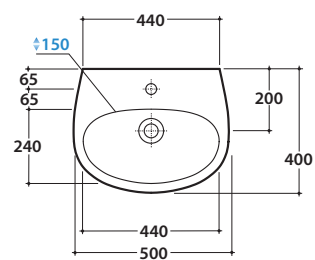

GRACE LAVABO GR050.BI

CE EN 14688:2015

GLOBO

Cod. **GR050.BI**

Lavabo 50.40 h19 cm. Installazione sospesa. Peso 15 kg

Basin 50.40 h19cm. Wall-hung installation. Weight 15 kg.

Cod. **FI012BI**

Piletta up and down con tappo in ceramica per lavabi con troppo pieno. Peso 0,5 Kg

Push open valve drain with ceramic top for basins with overflow. Weight 0,5 Kg

Cod. **FI012CR**

Piletta cromata up and down per lavabi con troppopieno. Peso 0,5 Kg

Push open chromed valve drain for basins with overflow. Weight 0,5 Kg